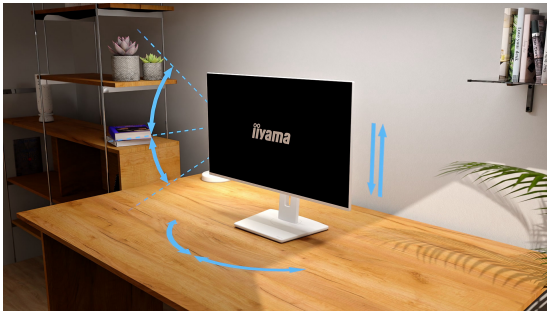

Adaptez l'écran à votre posture grâce au pied entièrement ergonomique offrant un réglage en hauteur de 15cm, ainsi que des fonctions d'inclinaison, de rotation et de pivot. Les haut-parleurs intégrés, le hub USB à quatre ports, les connexions HDMI et DisplayPort ainsi que la prise casque garantissent une installation simple et efficace.

## Configuration multi-écran pour un espace de travail panoramique

Connect multiple ultra-slim bezel monitors to create a panoramic workspace, keep your apps in view, streamline multitasking, and boost your productivity.

## Connectivité polyvalente pour tous vos appareils

Connectez plusieurs appareils et accessoires en un seul geste grâce aux ports HDMI, DisplayPort et au hub USB, optimisant votre espace de travail pour une efficacité maximale et assurant un bureau dégagé et un flux de travail ininterrompu.

## Support réglable pour un confort optimal

Adoptez une posture saine et confortable tout au long de la journée en trouvant facilement la position idéale de votre écran. Grâce à un pied entièrement réglable, vous pouvez adapter le moniteur à vos besoins en toute simplicité : ajustez la hauteur, faites pivoter l'écran à gauche ou à droite, ou inclinez-le pour réduire les reflets et bénéficier d'un angle de vue optimal. Que vous travailliez, conceviez ou participiez à de longues visioconférences, cette flexibilité permet de réduire les tensions au niveau du cou et du dos, tout en améliorant votre confort et votre productivité au quotidien.