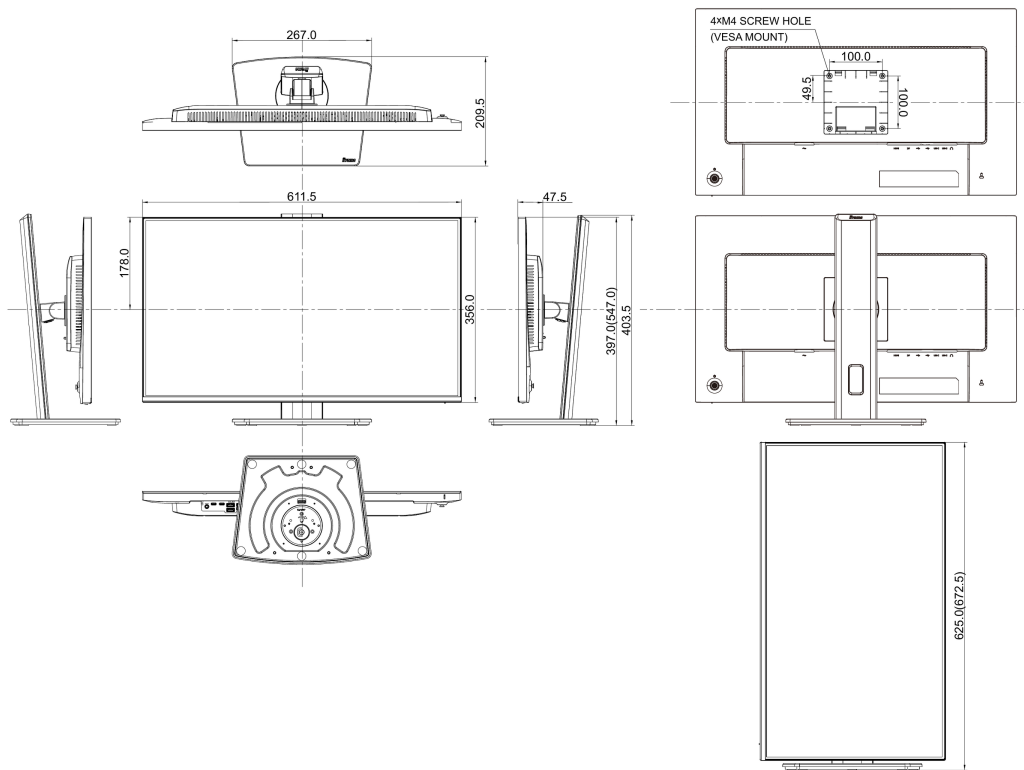

Code EAN 4948570125869