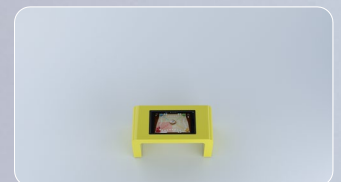

rj45

Couleur personnalisée *

Multiapp

Téléchargement galerie

SIÈGE

97, rue des Frères Lumière
93330 Neuilly sur Marne
01 49 44 35 80

alizey-technology.com

SHOWROOM