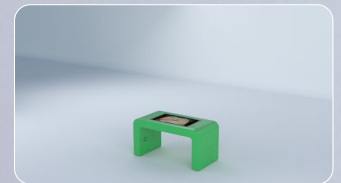

rj45

Couleur personnalisée *

Multiapp

Téléchargement galerie

SIÈGE

97, rue des Frères Lumière
93330 Neuilly sur Marne
01 49 44 35 80

alizey-technology.com

SHOWROOM